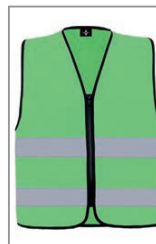

# Art. RX217 Warnweste mit Reißverschluss - Cologne

## Einsatzgebiete

Industrie, Transport und Logistik, Events, Bau, Behörden, Flughäfen, Security

RX217G  
Signal-Gelb  
S - 5XL

RX217O  
Signal-Orange  
S - 5XL

RX217NP  
Neopink  
S - 5XL

RX217NG  
Neongrün  
S - 5XL

RX217GO  
Signal-Gelb / Signal-Orange  
S - 5XL

Material: 100 % Polyester  
Grammatrur: 120 gsm

☎ 035829/628 11

✉ info@brewes.de

🛒 www.brewes.de

**brewes**<sup>®</sup>