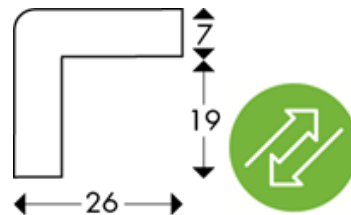

### Removable Eckschutz Typ E: 19 mm

Aufgrund eines speziellen Klebebandes kann das Profil rückstandsfrei entfernt und mehrfach auf vielen tragbaren Untergründen wieder angebracht werden. Gleichzeitig absorbiert der flexible Polyurethanschaum durch seine elastische Beschaffenheit selbst härteste Stöße. Die Warnmarkierung zeigt Gefahrenquellen an Kanten, Vorsprüngen und Hindernissen an.

<b>Profilkörper</b>	Recyclebarer Polyurethanschaum
<b>Oberfläche</b>	Fest verschäumte, durch Konterdruck eingefärbte PU-Folie, daher kein außenliegender Farbauftrag
<b>Temperaturbeständigkeit</b>	Von -40°C bis 80°C
<b>Montage</b>	Selbstklebend
<b>Klebkraft</b>	Bis zu 3.0 N/cm
<b>Farben</b>	Signalgelb-schwarz schraffiert gemäß ASR A1.3, schwarz, weiss.
<b>Standardlänge</b>	1 m
<b>Gewicht</b>	0,25 kg
<b>Shore Härte</b>	Shore A ca. 40