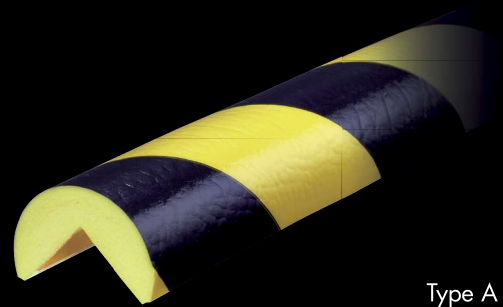

INFINITE SAFETY

Knuffi[®] Removable

New

New

Reuse made easy

Made in Germany

Knuffi® Removable

Wenn Sie eine höhere Wirtschaftlichkeit und Nachhaltigkeit erzielen wollen, ist Knuffi® Removable die richtige Wahl. Ausgestattet mit einem wiederverwendbaren Klebestreifen lässt sich das Warn- und Schutzprofil mehrfach anbringen und abnehmen. Knuffi® Removable ist in verschiedenen Produkttypen zum Schutz von Ecken und Oberflächen erhältlich. Auf höchste Qualität Made in Germany können Sie sich dabei immer verlassen.

Knuffi® Removable

If you are looking to increase profitability and sustainability Knuffi® Removable is the right choice for you. Equipped with a reusable adhesive strip, it can be attached and removed several times. Knuffi® Removable is available in various product types for protection of corners and surfaces. Whatever product you choose: You can always rely on highest quality Made in Germany.

Type E

Type H

Available colours

Yellow-black

Black

White

Type A

Type F