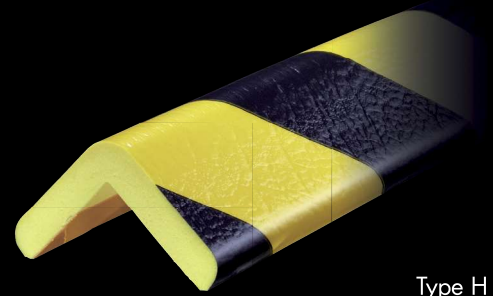

INFINITE SAFETY

Knuffi[®] Removable

New

New

Reuse made easy

Made in Germany

Knuffi® Removable

Wenn Sie eine höhere Wirtschaftlichkeit und Nachhaltigkeit erzielen wollen, ist Knuffi® Removable die richtige Wahl. Ausgestattet mit einem wiederverwendbaren Klebestreifen lässt sich das Warn- und Schutzprofil mehrfach anbringen und abnehmen. Knuffi® Removable ist in verschiedenen Produkttypen zum Schutz von Ecken und Oberflächen erhältlich. Auf höchste Qualität Made in Germany können Sie sich dabei immer verlassen.

Knuffi® Removable

If you are looking to increase profitability and sustainability Knuffi® Removable is the right choice for you. Equipped with a reusable adhesive strip, it can be attached and removed several times. Knuffi® Removable is available in various product types for protection of corners and surfaces. Whatever product you choose: You can always rely on highest quality Made in Germany.

Type E

Type H

Available colours

Yellow-black

Black

White

Type A

Type F