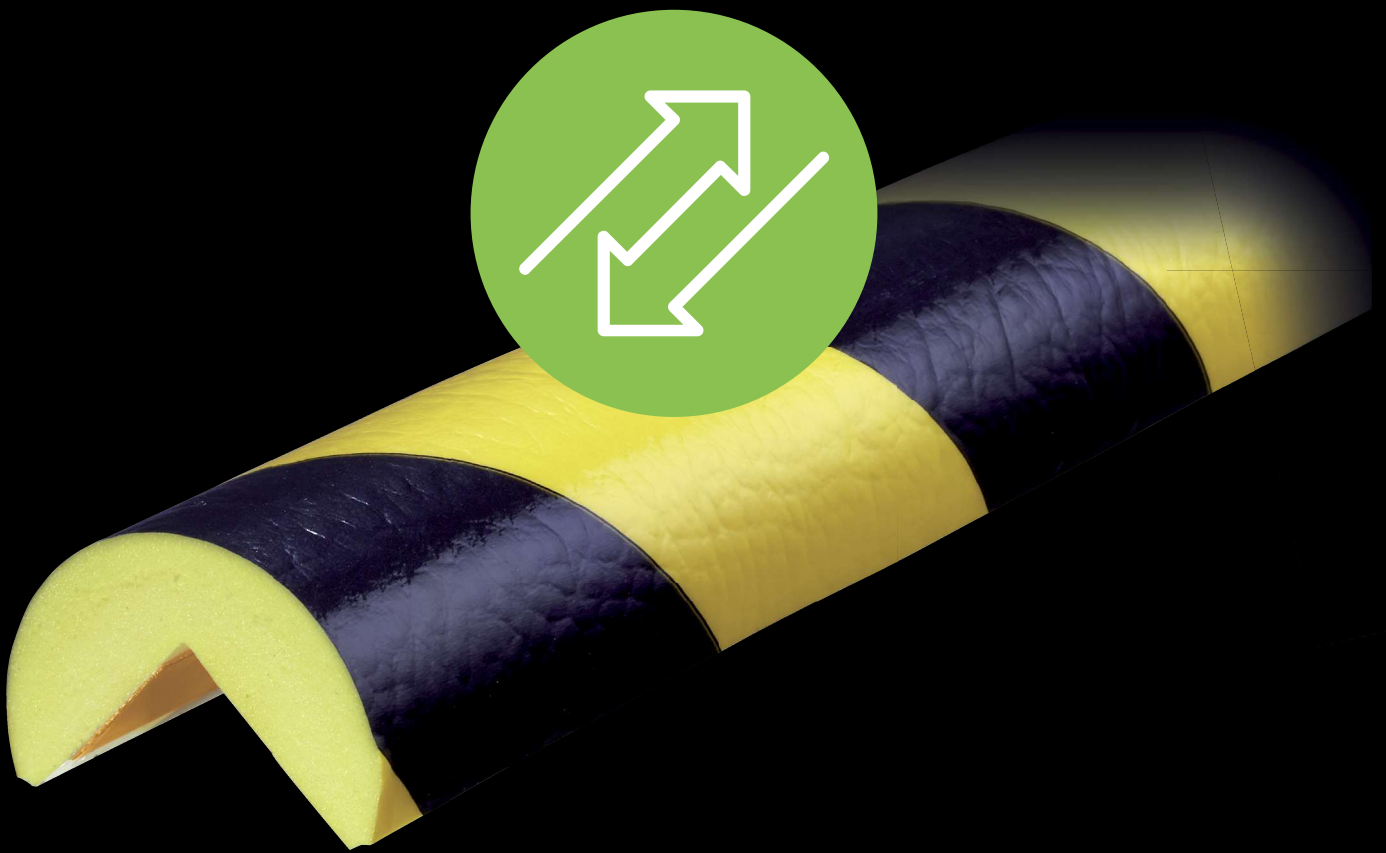

INFINITE SAFETY

Knuffi[®] Removable

New

New

Reuse made easy

Made in Germany

Knuffi® Removable

Wenn Sie eine höhere Wirtschaftlichkeit und Nachhaltigkeit erzielen wollen, ist Knuffi® Removable die richtige Wahl. Ausgestattet mit einem wiederverwendbaren Klebestreifen lässt sich das Warn- und Schutzprofil mehrfach anbringen und abnehmen. Knuffi® Removable ist in verschiedenen Produkttypen zum Schutz von Ecken und Oberflächen erhältlich. Auf höchste Qualität Made in Germany können Sie sich dabei immer verlassen.

Knuffi® Removable

If you are looking to increase profitability and sustainability Knuffi® Removable is the right choice for you. Equipped with a reusable adhesive strip, it can be attached and removed several times. Knuffi® Removable is available in various product types for protection of corners and surfaces. Whatever product you choose: You can always rely on highest quality Made in Germany.

Type E

Type H

Available colours

Yellow-black

Black

White

Type A

Type F