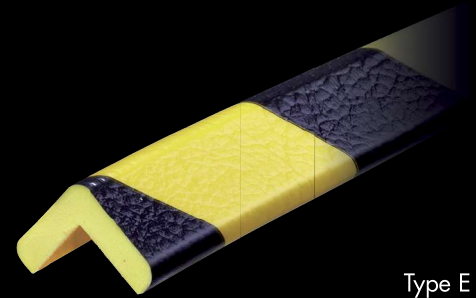

INFINITE SAFETY

Knuffi[®] Removable

New

New

Reuse made easy

Made in Germany

Knuffi® Removable

Wenn Sie eine höhere Wirtschaftlichkeit und Nachhaltigkeit erzielen wollen, ist Knuffi® Removable die richtige Wahl. Ausgestattet mit einem wiederverwendbaren Klebestreifen lässt sich das Warn- und Schutzprofil mehrfach anbringen und abnehmen. Knuffi® Removable ist in verschiedenen Produkttypen zum Schutz von Ecken und Oberflächen erhältlich. Auf höchste Qualität Made in Germany können Sie sich dabei immer verlassen.

Knuffi® Removable

If you are looking to increase profitability and sustainability Knuffi® Removable is the right choice for you. Equipped with a reusable adhesive strip, it can be attached and removed several times. Knuffi® Removable is available in various product types for protection of corners and surfaces. Whatever product you choose: You can always rely on highest quality Made in Germany.

Type E

Type H

Available colours

Yellow-black

Black

White

Type A

Type F