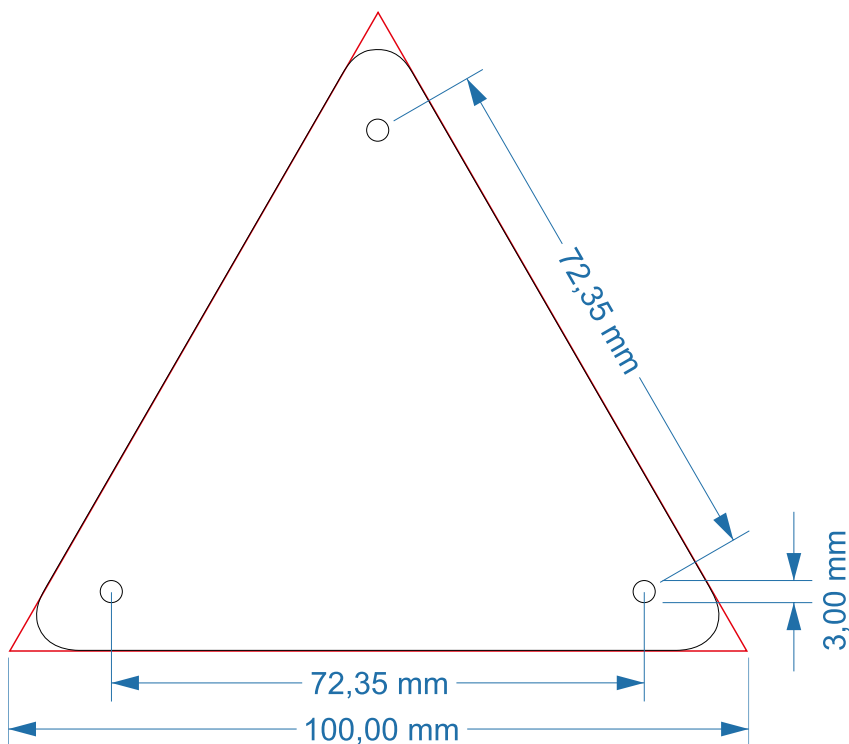

Bemaßung

Warnschilder INOXTREME®

Art. *EB5

Art. *EB10

JETZT DIREKT BESTELLEN! ☎ 035829 / 628 11 🌐 www.brewes.de

brewes®