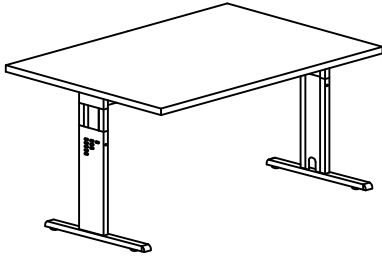

Montageanleitung Schreibtischserie : F... , O...

Assembly instruction desk range : F..., O...

OS..

FS..

4 x (A)  500165 M8 x 25	8 x (B)  500254 6,3 x 19mm	8 x (C)  500180 M6 x 16mm	4 x (D)  500571	2 x  500279 SW 5 500278 SW 4
--	---	--	--	--

1

je 2 x (A)
(per part)

(bei FS..)

2

"Außen"
"outside"

je 4 x (C)
(per part)

130 540 (mm) 130

je 4 x (B)
(per part)

4

je 2 x (D)

5

1cm

O-Fuss
Höhe: 650 - 850 mm

F-Fuss
Höhe: 650 - 850 mm