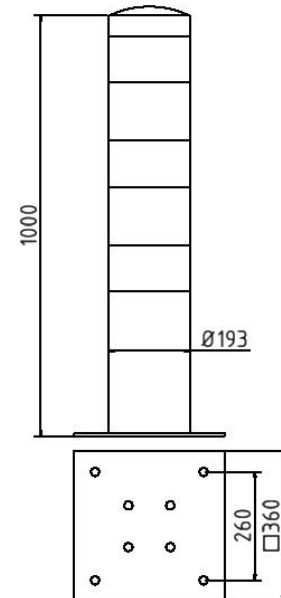

Artikelnummer/Itemnumber: 40193BG

Stahlrohrpoller Ø 193 x 3,6 mm für
Dübelbefestigung gelb / schwarz, ohne Öse

Steel tube bollards Ø 193 x 3,6 mm to be fixed
by plugs yellow / black, without eyelet

Artikelbeschreibung:

Stahlrohrpoller Ø 193 x 3,6 mm mit
aufgeschweißter Stahlkappe feuerverzinkt und
gelb beschichtet mit drei schwarzen Streifen,
ohne Öse

Verwendungszweck:

Zum Sichern von Werksgeländen, Maschinen
und Anlagen oder Einfahrten.

Technische Daten:

Gewicht: 25,00 kg/St
Material:
S235 JR

Oberfläche:
Feuerverzinkt und Pulverbeschichtet

item description:

Steel tube bollards Ø 193 x 3,6 mm to be fixed
by plugs yellow / black, without eyelet

designated purpose:

For protecting work sites, machines and
facilities or gateways.

technical specifications:

weight: 25,00 kg/pc
material:
S235 JR

surface:
hot dipped galvanized and powder coated