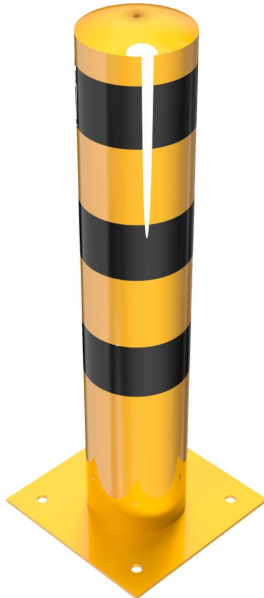

Artikelnummer/Itemnumber: 40193BG

Stahlrohrpoller Ø 193 x 3,6 mm für
Dübelbefestigung gelb / schwarz, ohne Öse

Steel tube bollards Ø 193 x 3,6 mm to be fixed
by plugs yellow / black, without eyelet

Artikelbeschreibung:

Stahlrohrpoller Ø 193 x 3,6 mm mit
aufgeschweißter Stahlkappe feuerverzinkt und
gelb beschichtet mit drei schwarzen Streifen,
ohne Öse

Verwendungszweck:

Zum Sichern von Werksgeländen, Maschinen
und Anlagen oder Einfahrten.

Technische Daten:

Gewicht: 25,00 kg/St
Material:
S235 JR

Oberfläche:
Feuerverzinkt und Pulverbeschichtet

item description:

Steel tube bollards Ø 193 x 3,6 mm to be fixed
by plugs yellow / black, without eyelet

designated purpose:

For protecting work sites, machines and
facilities or gateways.

technical specifications:

weight: 25,00 kg/pc
material:
S235 JR

surface:
hot dipped galvanized and powder coated