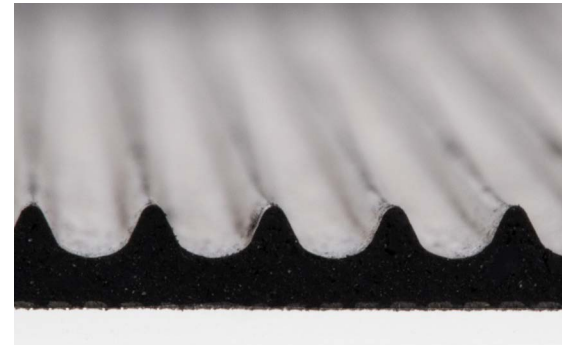

YOGA LINE BASIC

Vielseitig in Innenbereichen einsetzbar: als Tisch- und Schubladenschutz, Werkbankmatte, Läufer in Lagerbereichen, Korridoren oder öffentlichen Räumen, in Sporthallen oder auf Messegeländen.

Größen:

100 cm × max. 10 m
120 cm × max. 10 m

Stärke: 3 mm

Gewicht: 3,5 kg/m²

Oberfläche:

Feinriefen, geschlossen

Material:

100 % Styrol/Butadien-
Kautschuk (SBR)

Härte: 80° ±5 Shore A

Eigenschaften

- effizienter Schutz von Tisch- und Möbeloberflächen
- Werkzeuge werden nicht beschädigt, da YOGA LINE BASIC aus einem sehr weichen Material besteht
- Arbeitsutensilien und -materialien bleiben rutschfest und sicher liegen
- ideal für Trockenarbeitsbereiche
- ökonomisch aufgrund langer Lebensdauer, wodurch die Betriebskosten der Kunden gesenkt werden
- einfache und schnelle Handhabung: YOGA LINE BASIC ist leicht in Form zu schneiden und kann so den individuellen Gegebenheiten angepasst werden